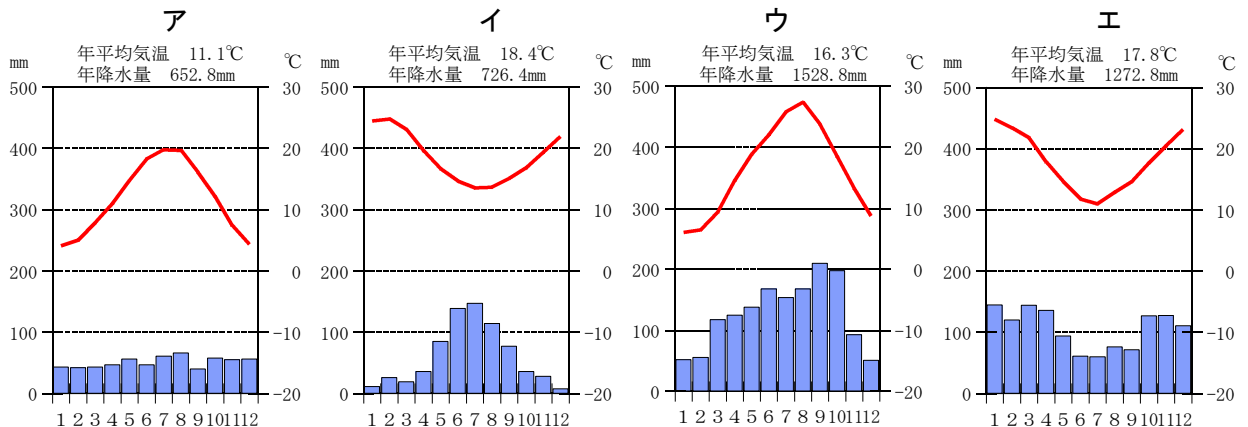

霧島市「今週の1問」  
 中2社会 5月11日版  
 H29鹿児島学習定着度調査問題から

名前

1 次の地図や写真を見て、各問いに答えなさい。(地図)

(1) 写真1, 2は異なる地域の風景であるが、同じ気候帯の様子を示している。どの気候帯か、適切なものをA～Eから一つ選び、記号で答えよ。また、その気候帯名を漢字で答えよ。

(写真1)

(写真2)

記号	
気候帯	

(サバナに生息する野生動物の群れ) (森林のなかを流れるアマゾン川)

(2) 次のア～エは、地図中の東京・ブエノスアイレス・パリ・パースのいずれかの都市の気温と降水量を示したグラフである。地中海性気候であるパースのグラフはどれか、ア～エから一つ選び、記号で答えよ。また、地中海性気候の特色を、他のグラフと比べて説明せよ。

(『データブック オブ・ザ・ワールド 2017年版』より作成)

記号	特色

霧島市「今週の1問」  
 中2社会 5月11日版  
 H29鹿児島学習定着度調査問題から